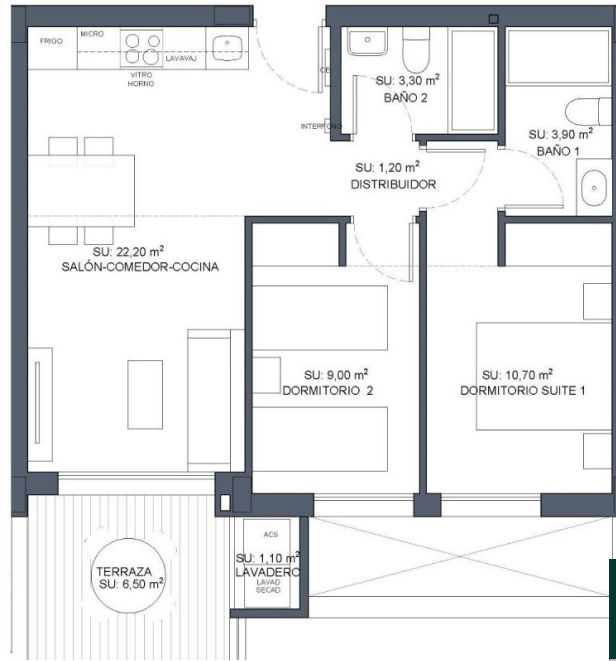

PB-A	
VIVIENDA 2 DORMITORIOS	
ESTANCIAS	SUPERFICIE
SUP CONET VIVIENDA	61.50
SUP ZONAS COMUNES	9.50
SUP TERRAZA	6.00
TOTAL	77.00

**\$222,000**

- 2 camas
- 2 baños
- 61 m<sup>2</sup>

<https://hestiasores.com/es/>

RESIDENCIAL DE OBRA NUEVA EN BENIJOFAR Residencial de obra nueva con piscina comunitaria en la azotea situado en el centro del encantador pueblo de Benijofar. Puede elegir entre modernos apartamentos con terrazas o áticos con solarium. Viviendas modernas de nueva construcción con cocina americana y salón, 2 y 3 dormitorios, 2 baños, terrazas. Una plaza ... [Leer más](#)

## Habitaciones

Tipo de habitación	Área
Dormitorio 1	10,70
Dormitorio 2	9
Sala - Comedor - Cocina	22