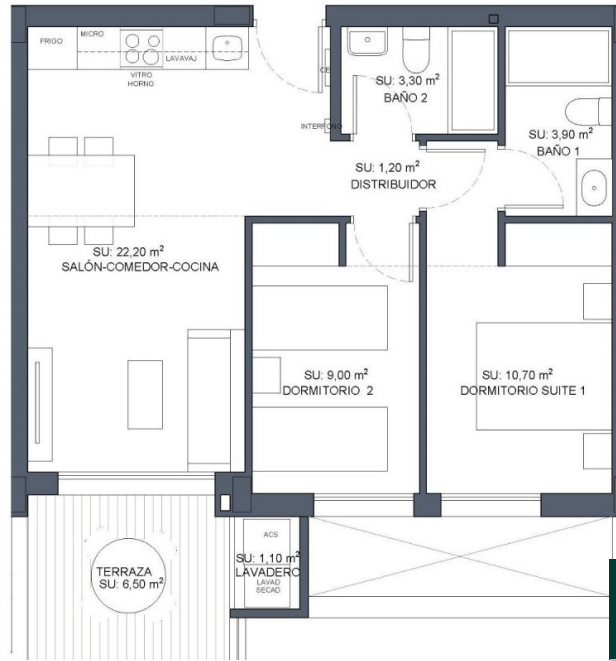

PB-A	
VIVIENDA 2 DORMITORIOS	
ESTANCIAS	SUPERFICIE
SUP CONET VIVIENDA	61.50
SUP ZONAS COMUNES	9.50
SUP TERRAZA	8.00
TOTAL	79.00

\$222,000

- 2 beds
- 2 baths
- 61 m²

<https://hestiasores.com>

RESIDENCIAL DE OBRA NUEVA EN BENIJOFAR Residencial de obra nueva con piscina comunitaria en la azotea situado en el centro del encantador pueblo de Benijofar. Puede elegir entre modernos apartamentos con terrazas o áticos con solarium. Viviendas modernas de nueva construcción con cocina americana y salón, 2 y 3 dormitorios, 2 baños, terrazas. Una plaza ... [Read more](#)

Rooms

Room type	Area
Dormitorio 1	10,70
Dormitorio 2	9
Sala - Comedor - Cocina	22